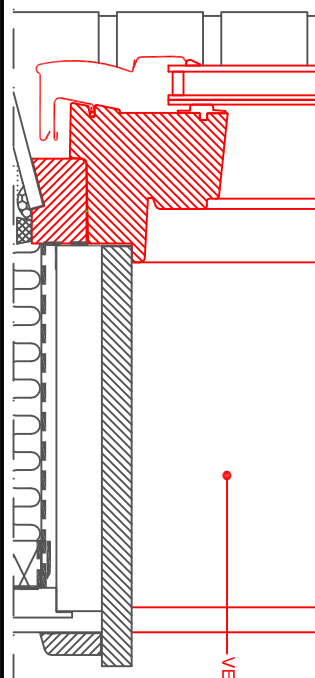

Coupe A-A
1:5

Coupe B-B
1:5

20°-55°	A mm	B mm
20	70	85
25	79	89
30	88	95
35	99	102
40	110	110
45	124	121
50	140	134
55	160	152

NOTE:
Les éléments constituant la toiture sont
seulement indicatifs.
Notice de pose sur demande
A n'utiliser qu'en cas de gouttière interrompue.

- Produits VELUX :
- GPU 13°-55°/75°
 - VIU 90°
 - EDJ+ EFJ 20°-55°
 - TILES < 90 mm
 - BFX BDY 2000F
 - LS-BBX
 - LVI 30°-55°

Coupe C-C
1:5

© VELUX GROUP ® VELUX, VELUX logo are registered trademarks

VELUX