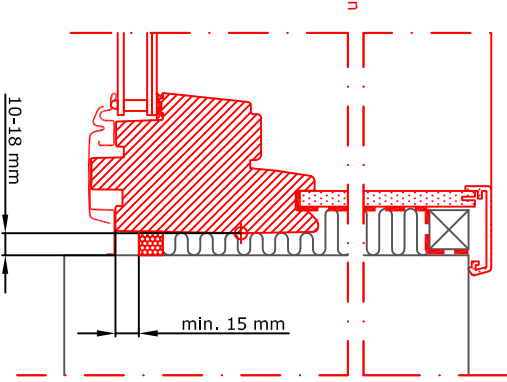

Coupe A-A
1:5

Coupe B-B
1:5

20°-55°	A mm	B mm
20	70	85
25	79	89
30	88	95
35	99	102
40	110	110
45	124	121
50	140	134
55	160	152

NOTE:
Les éléments constituant la toiture sont
seulement indicatifs.
Notice de pose sur demande
A n'utiliser qu'en cas de gouttière interrompue.

- Produits VELUX :
- GPU 13°-55°/75°
 - VIU 90°
 - EDJ+ EFJ 20°-55°
 - TILES < 90 mm
 - BFX BDY 2000F
 - LS-BBX
 - LVI 30°-55°

Coupe C-C
1:5

© VELUX GROUP ® VELUX, VELUX logo are registered trademarks

VELUX