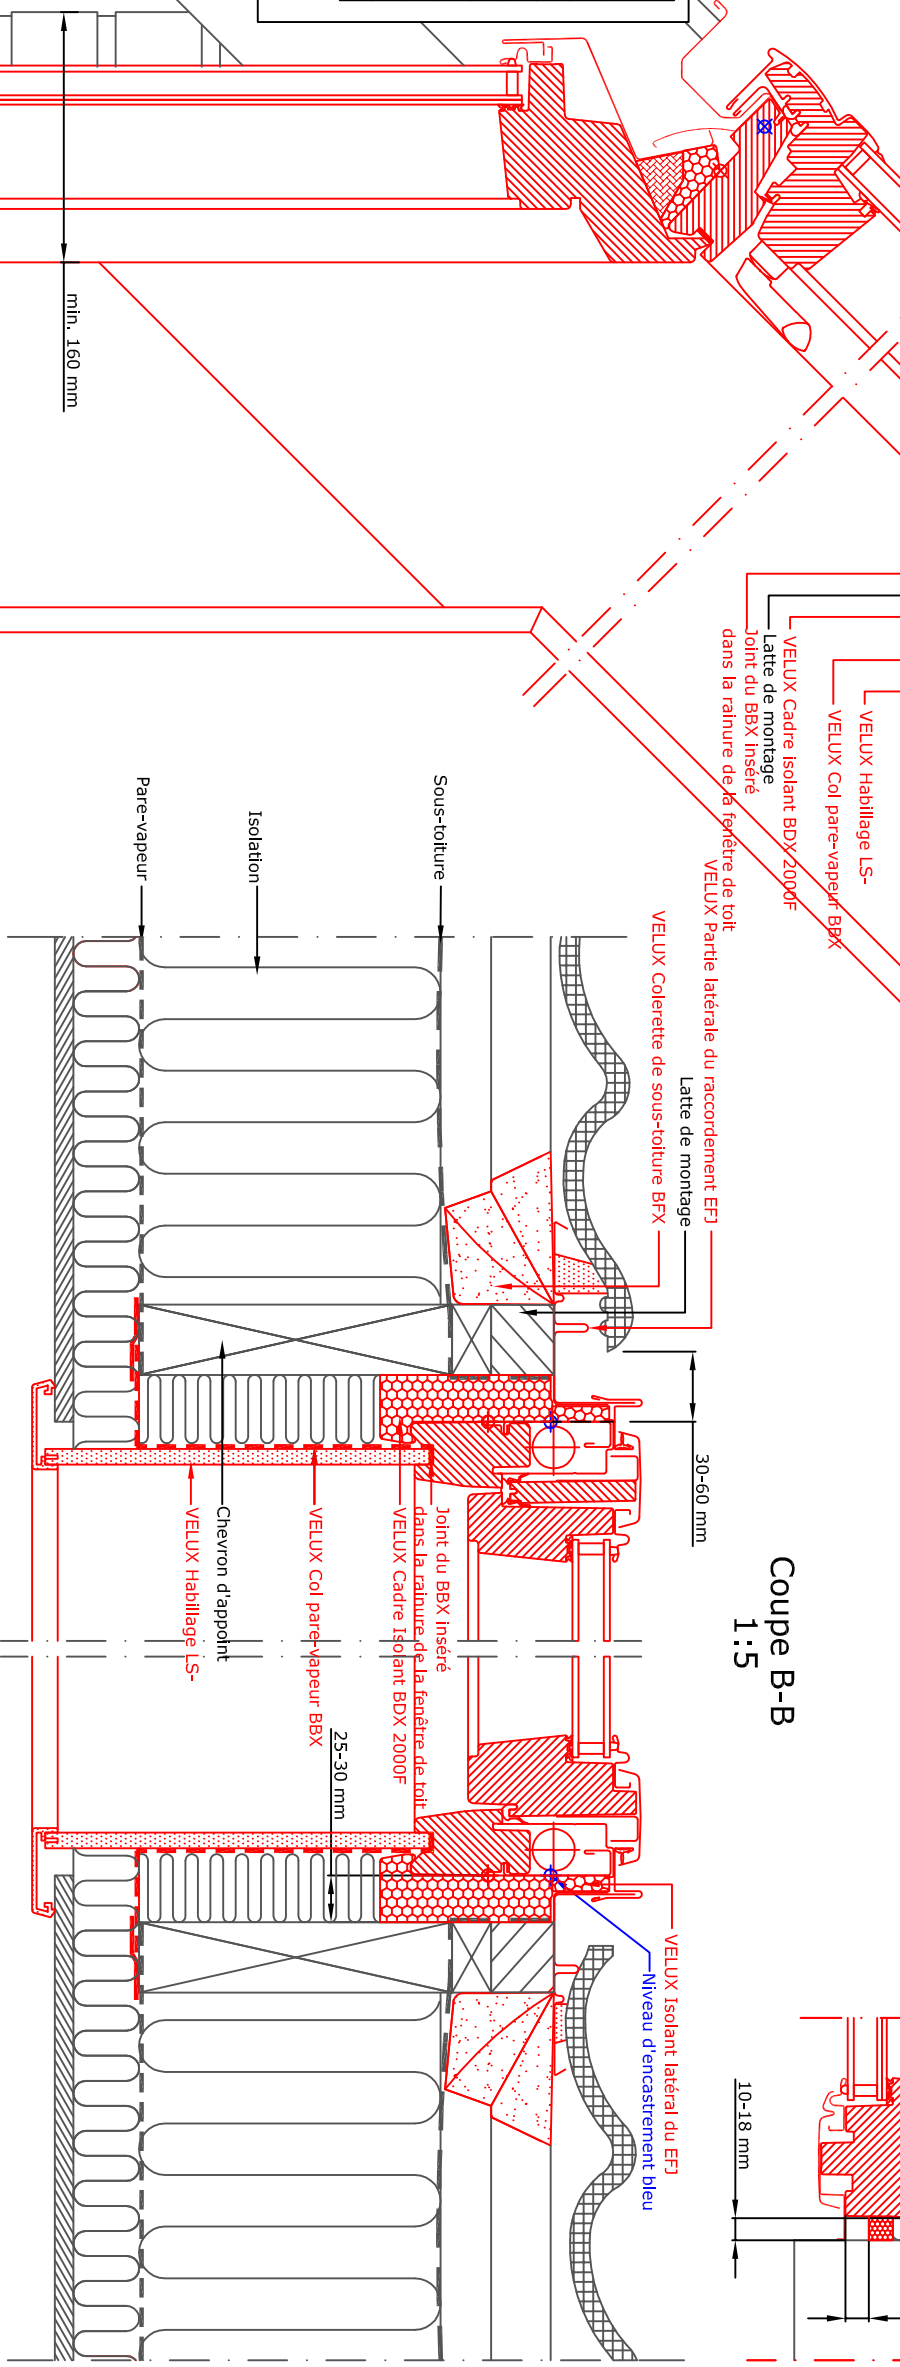

Coupe A-A
1:5

Coupe B-B
1:5

20°-55°	A mm	B mm
20	70	85
25	79	89
30	88	95
35	99	102
40	110	110
45	124	121
50	140	134
55	160	152

NOTE:
Les éléments constituant la toiture sont
seulement indicatifs.
Notice de pose sur demande
A n'utiliser qu'en cas de gouttière interrompue.

- Produits VELUX :
- GPU 13°-55°/75°
 - VIU 90°
 - EDJ+ EFJ 20°-55°
 - TILES < 90 mm
 - BFX BDY 2000F
 - LS-BBX
 - LVI 30°-55°

Coupe C-C
1:5

© VELUX GROUP ® VELUX, VELUX logo are registered trademarks

VELUX