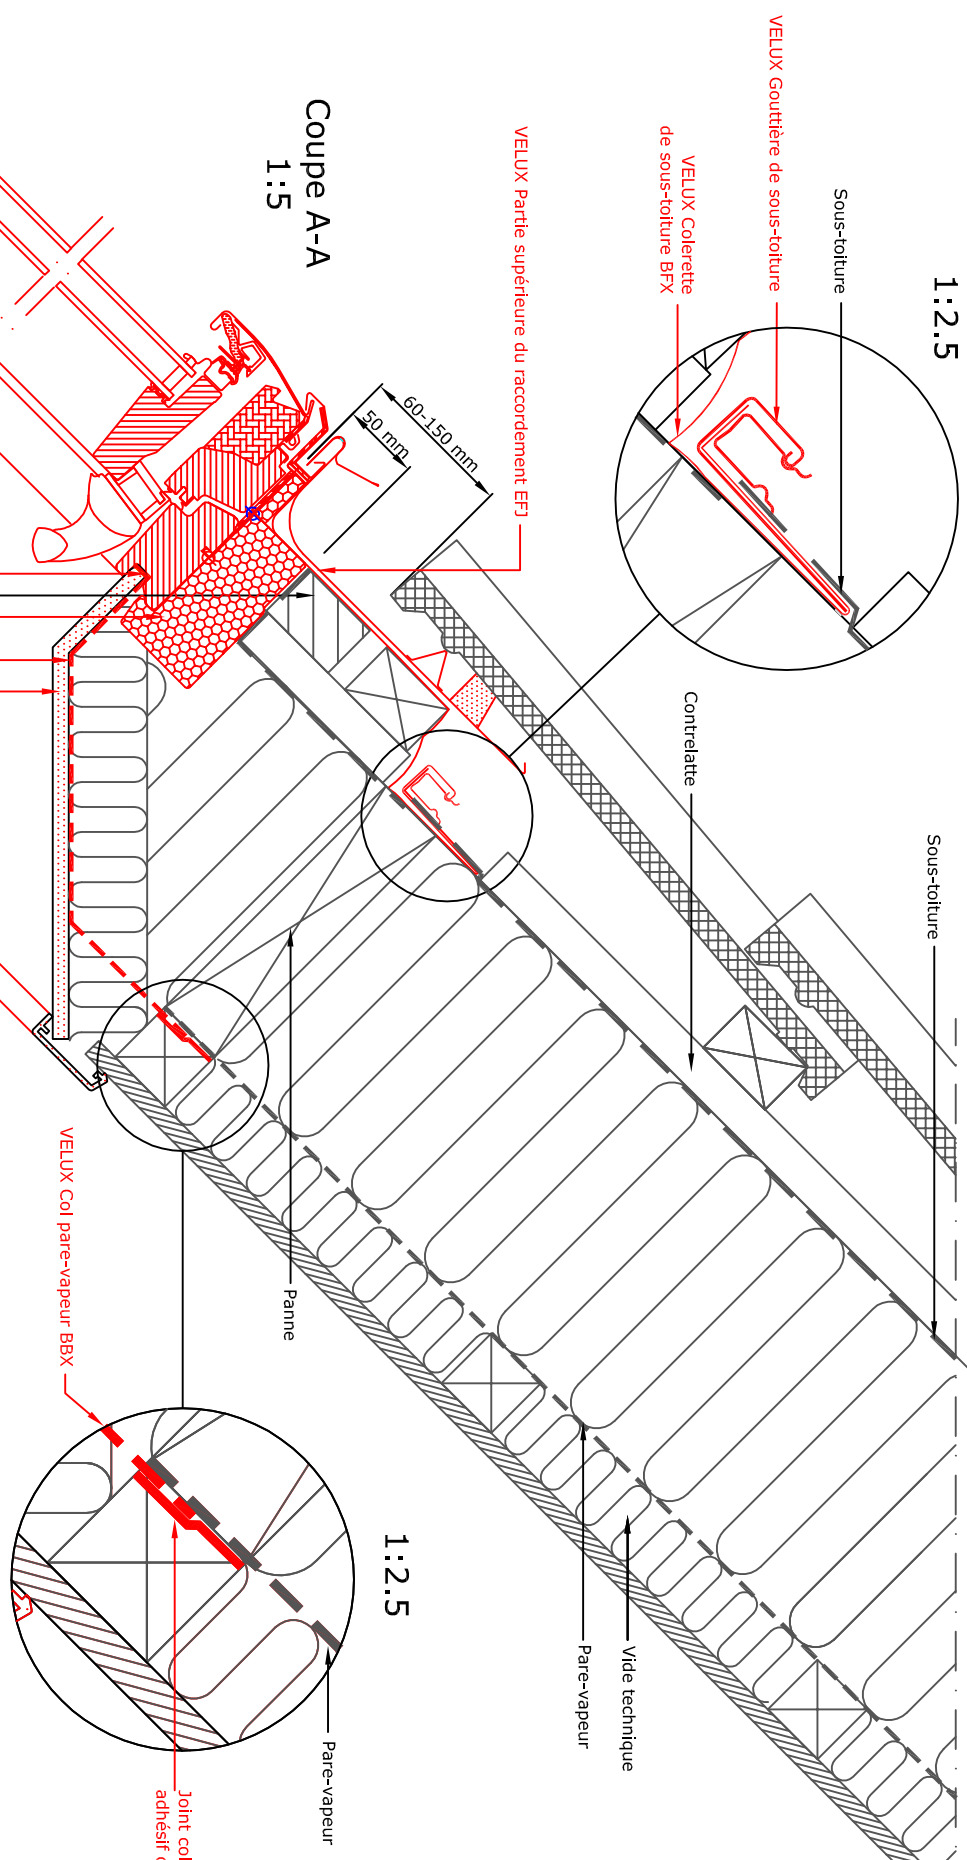

Coupe A-A
1:5

Coupe B-B
1:5

20°-55°	A mm	B mm
20	70	85
25	79	89
30	88	95
35	99	102
40	110	110
45	124	121
50	140	134
55	160	152

NOTE:
Les éléments constituant la toiture sont
seulement indicatifs.
Notice de pose sur demande
A n'utiliser qu'en cas de gouttière interrompue.

- Produits VELUX :
- GPU 13°-55°/75°
 - VIU 90°
 - EDJ+ EFJ 20°-55°
 - TILES < 90 mm
 - BFX BDY 2000F
 - LS-BBX
 - LVI 30°-55°

Coupe C-C
1:5

© VELUX GROUP ® VELUX, VELUX logo are registered trademarks

VELUX